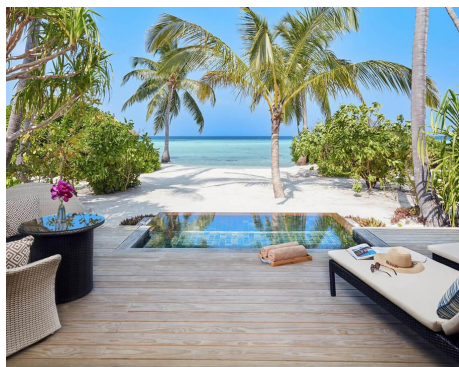

STANDARD BEACH VILLA

95 кв.м.

Состоит из спальни с кроватью king-size с рабочей зоной и зоной отдыха с софой, ванной комнаты на открытом воздухе под навесом – с ванной и тропическим душем, террасы с обеденной зоной, шезлонгами, выходом к пляжу и видом на океан. Виллы расположены на пляже. Максимальное размещение – 3 взрослых.

SUNSET BEACH VILLA

95 кв.м.

Состоит из спальни с кроватью king-size с рабочей зоной и зоной отдыха, ванной комнаты на открытом воздухе под навесом – с ванной и тропическим душем, террасы с обеденной зоной, шезлонгами, выходом к пляжу и видом на океан и закат. Виллы расположены на пляже.

SUNSET BEACH POOL VILLA

121 кв.м.

Состоит из спальни с кроватью king-size с рабочей зоной и зоной отдыха с софой, ванной комнаты на открытом воздухе под навесом – с ванной и тропическим душем, террасы с бассейном, обеденной зоной, шезлонгами, выходом к пляжу, видом на океан и закат. Виллы расположены на пляже.

Максимальное размещение – 3 взрослых.

OVERWATER POOL SUITE

153 кв.м.

Роскошная вилла состоит из спальни с кроватью king-size, большой гостиной, ванной комнаты на открытом воздухе – с ванной и тропическим душем, террасы с бассейном, душем на открытом воздухе, гамаком, зоной отдыха, спуском в воду и видом на океан. Виллы расположены над водой в лагуне. Максимальное размещение – 3 взрослых.