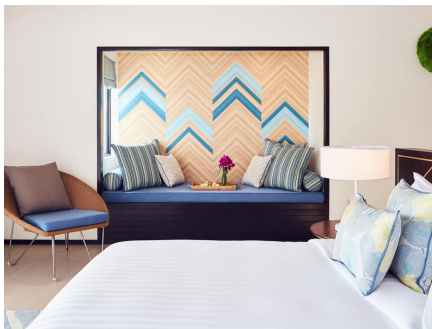

Описание Номеров

В ОТЕЛЕ AMARI HAVODDA MALDIVES 5*

OVERWATER VILLA

77 кв.м.

Состоит из спальни с кроватью king-size с зоной отдыха, ванной комнаты на открытом воздухе с ванной и тропическим душем, террасы с зоной отдыха, гамаком, спуском в воду и видом на океан. Виллы расположены над водой в лагуне. Максимальное размещение – 3 взрослых.

DELUXE BEACH VILLA

95 кв.м.

Состоит из спальни с кроватью king-size с рабочей зоной и зоной отдыха, ванной комнаты на открытом воздухе под навесом – с ванной и тропическим душем, террасы с обеденной зоной, шезлонгами, выходом к пляжу. Виллы расположены на пляже. Максимальное размещение – 3 взрослых.

STANDARD BEACH VILLA

95 кв.м.

Состоит из спальни с кроватью king-size с рабочей зоной и зоной отдыха с софой, ванной комнаты на открытом воздухе под навесом – с ванной и тропическим душем, террасы с обеденной зоной, шезлонгами, выходом к пляжу и видом на океан. Виллы расположены на пляже. Максимальное размещение – 3 взрослых.

SUNSET BEACH VILLA

95 кв.м.

Состоит из спальни с кроватью king-size с рабочей зоной и зоной отдыха, ванной комнаты на открытом воздухе под навесом – с ванной и тропическим душем, террасы с обеденной зоной, шезлонгами, выходом к пляжу и видом на океан и закат. Виллы расположены на пляже.