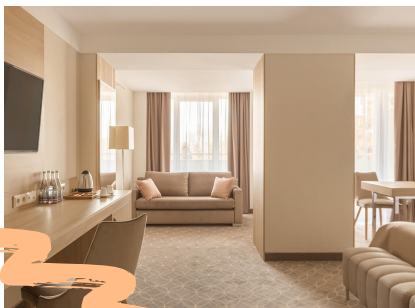

## СТАНДАРТ

14-17 кв.м.

Одноместный номер с односпальной кроватью (шириной 90-130 см), рабочим местом и ванной комнатой с душем. Из окон открывается вид во двор.

## ДЕЛЮКС

22-28 кв.м.

Светлый эlegantный номер с панорамными окнами. Состоит из одной комнаты, разделенной на зону гостиной, рабочее пространство и зону спальни с двухспальной кроватью. В некоторых номерах имеется балкон. Ванная комната с душем.

## ПРЕДСТАВИТЕЛЬСКИЙ

25-32 кв.м.

Номер, состоящий из одной комнаты, разделенной на зону гостиной с диваном, рабочее пространство, зону спальни с двуспальной кроватью и ванную комнату с душем. Номера подходят для гостей с ограниченными возможностями.

## ПОЛУЛЮКС

32-40 кв.м.

Просторный номер, состоящий из одной комнаты, разделенной на зону гостиной с диваном и обеденной группой, зону спальни с двуспальной кроватью, рабочее пространство и ванную комнату с душем. К номеру примыкает меблированный балкон..