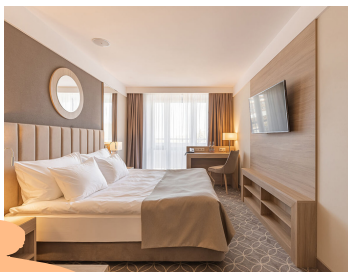

## СТАНДАРТ

14-17 кв.м.

Одноместный номер с односпальной кроватью (шириной 90-130 см), рабочим местом и ванной комнатой с душем. Из окон открывается вид во двор.

## ПРЕДСТАВИТЕЛЬСКИЙ

25-32 кв.м.

Номер, состоящий из одной комнаты, разделенной на зону гостиной с диваном, рабочее пространство, зону спальни с двуспальной кроватью и ванную комнату с душем. Номера подходят для гостей с ограниченными возможностями.

## ПОЛУЛЮКС

32-40 кв.м.

Просторный номер, состоящий из одной комнаты, разделенной на зону гостиной с диваном и обеденной группой, зону спальни с двуспальной кроватью, рабочее пространство и ванную комнату с душем. К номеру примыкает меблированный балкон..

## ЛЮКС

45-50 кв.м.

Стильный номер, выполненный в природных тонах. Состоит из двух комнат – гостиной с мягким диваном и отдельной спальней с двуспальной кроватью. К номеру примыкает балкон. Некоторые номера с панорамным видом. Размещение до 4-ех человек. Ванная комната с душем и ванной.