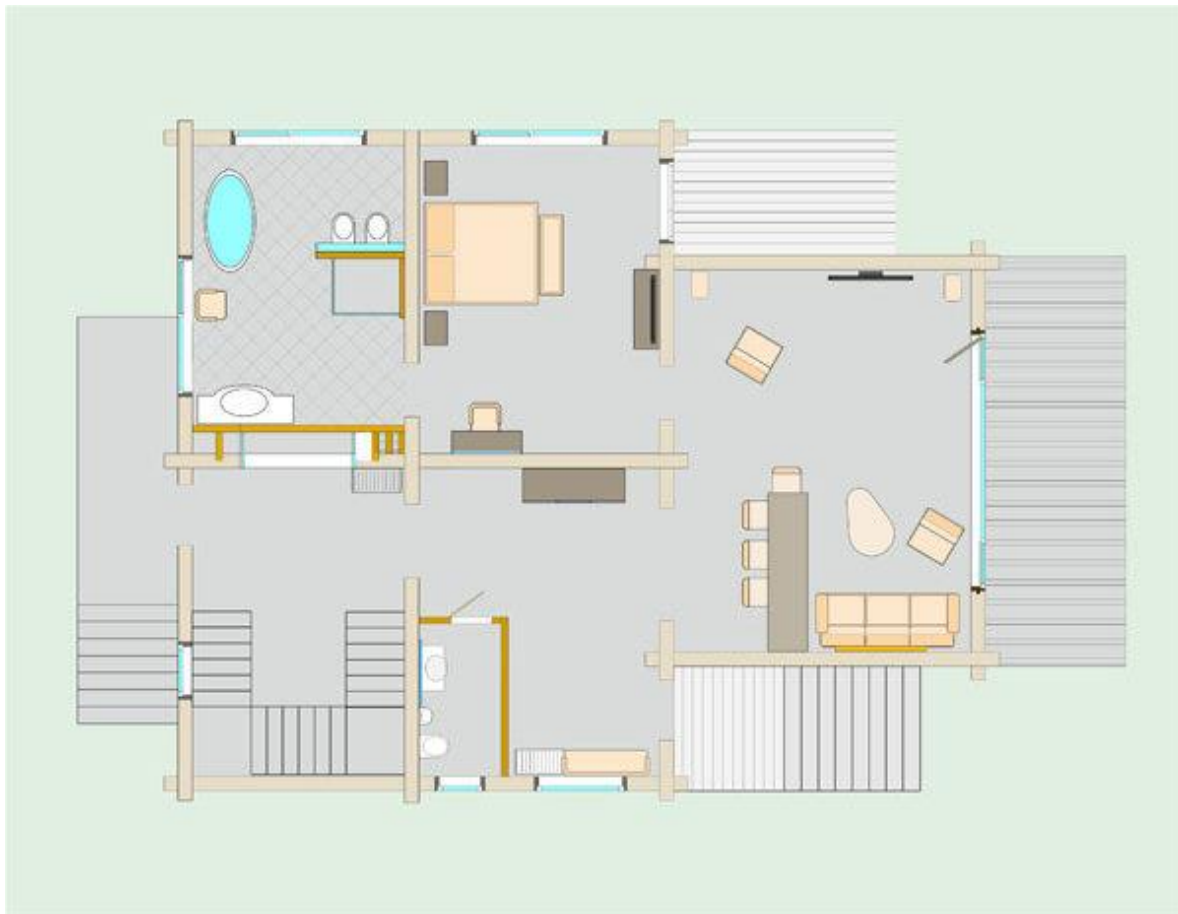

## **Family chalet**

Двухэтажное шале из массива кедра площадью 160 кв.м. с двумя просторными спальнями, террасой и балконом идеально подойдет для семейного отдыха или длительного пребывания.

### План 1 этажа

- кровати king / twin
- ванные комнаты на каждом этаже
- чайная станция
- кофейная станция
- мини-бар
- TV
- сейф
- увлажнитель воздуха
- гладильная станция
- терраса и балкон

План 2 этажа

## **Grand Family Chalet**

Абсолютно новое двухэтажное шале из массива кедра площадью 250 кв.м. с двумя просторными спальнями, гостинными, террасой и балконом идеально подойдет для семейного отдыха.

### План 1 этажа

- кровати king / twin
- ванные комнаты на каждом этаже
- чайная станция
- кофейная станция
- мини-бар
- TV
- сейф
- кондиционер
- гладильная станция
- терраса и балкон
- проигрыватель виниловых пластинок