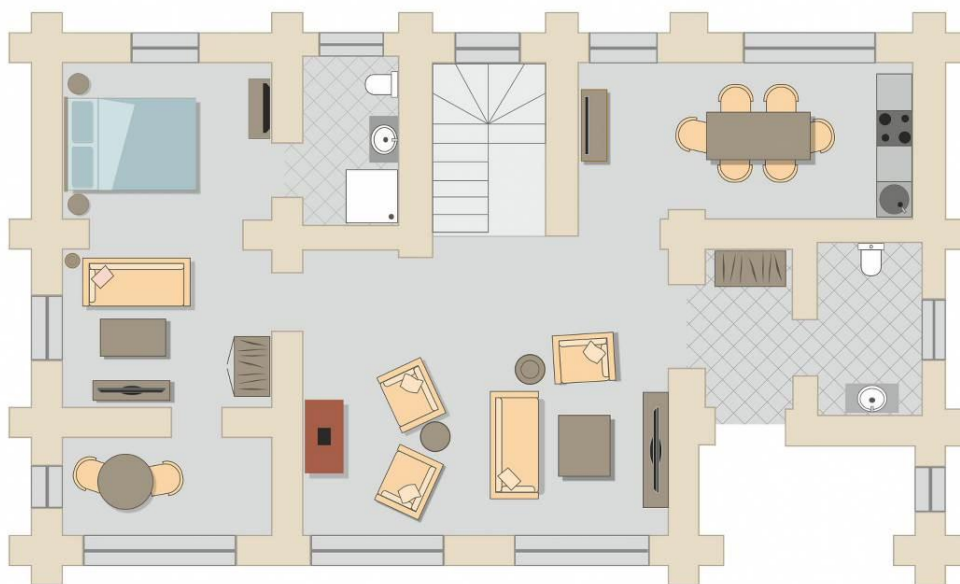

Royal chalet

Роскошное двухэтажное шале из массива кедра площадью 180 кв.м. с тремя спальнями и просторной террасой. Уютная гостиная с отдельной обеденной зоной, мягким диваном и креслами.

План 1 этажа