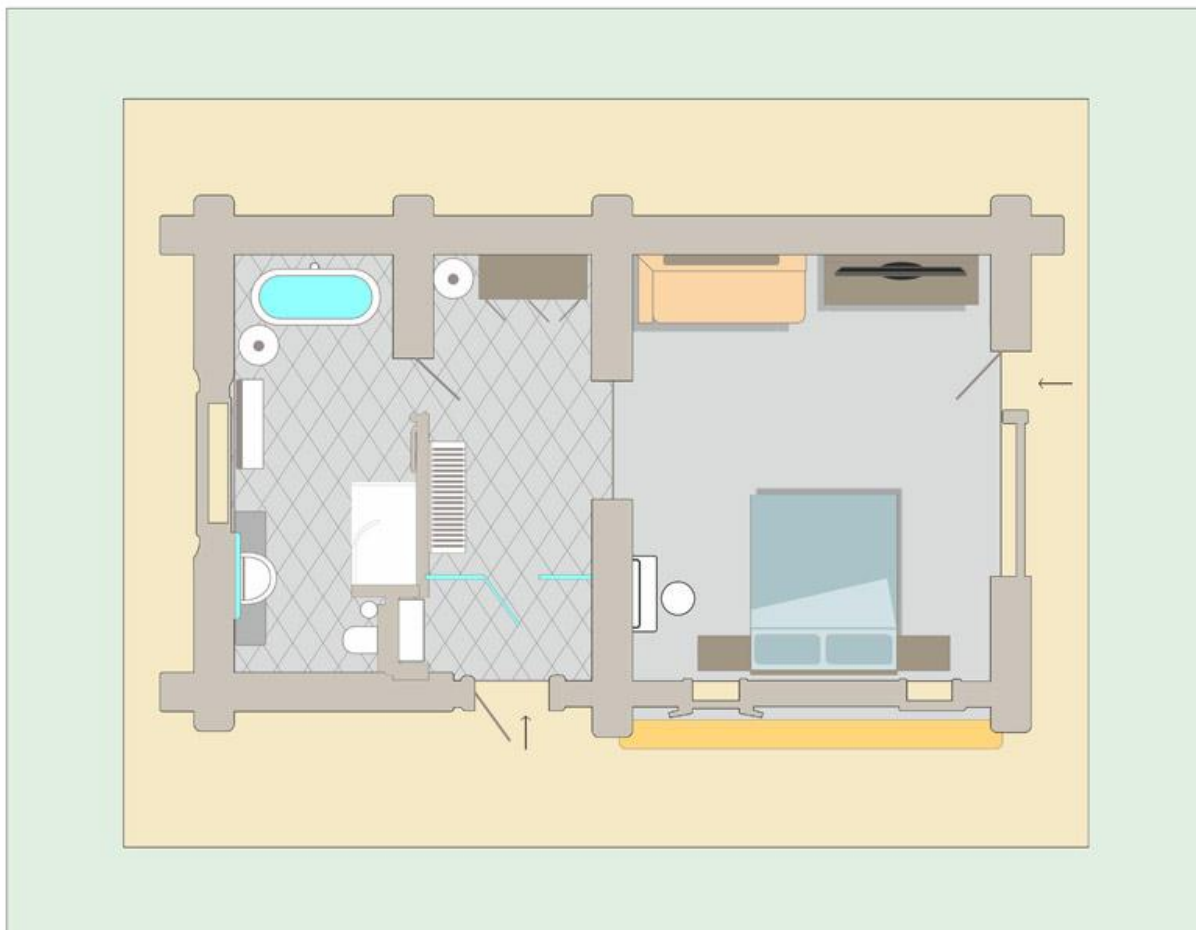

Green chalet

Шале из массива кедра площадью 95 кв.м с авторским дизайном и панорамным видом на горы, реку и Телецкое озеро. Комфортный отдых в уединенной атмосфере.

- кровати king / twin
- чайная станция
- кофейная станция
- мини-бар
- гладильная станция
- TV
- сейф
- кондиционер
- ванна.