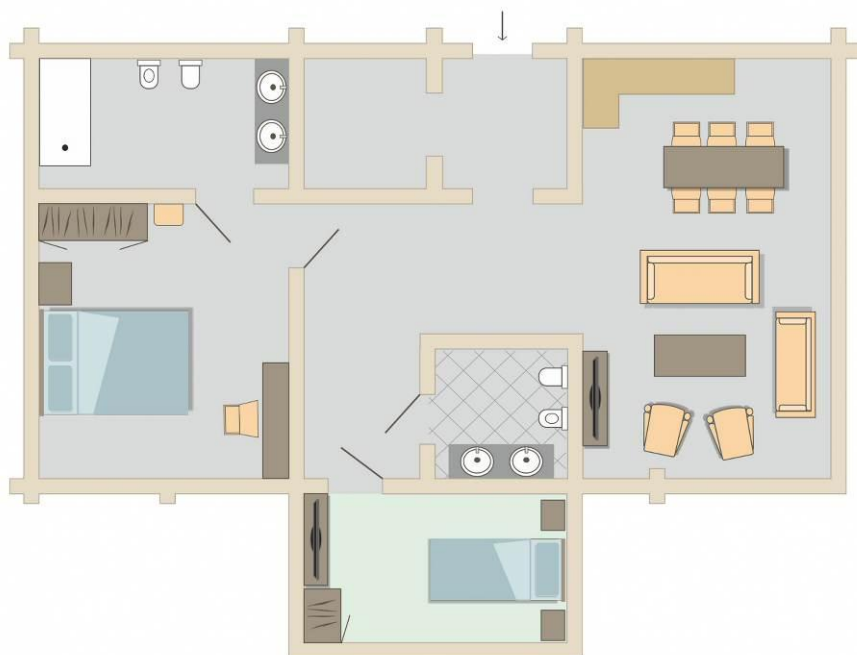

## **Presidential chalet**

Эксклюзивное шале с авторским дизайном интерьера площадью 120 кв.м. Две спальни и просторная гостиная с отдельной обеденной зоной и кухней. Терраса с видом на Телецкое озеро и собственная мангальная зона.

### План 1 этажа

- кровати king / twin
- ванные комнаты на каждом этаже
- чайная станция
- кофейная станция
- мини-бар
- TV
- сейф
- кондиционер
- гладильная станция
- терраса и балкон
- проигрыватель виниловых пластинок

## План 2 этажа

## Номер Classic

Уютный номер площадью 17 кв.м. с одной большой или двумя отдельными кроватями.

- кровать queen / king size / twin
- чайная станция
- кофейная станция
- мини-бар
- TV
- сейф
- увлажнитель воздуха
- гладильная станция