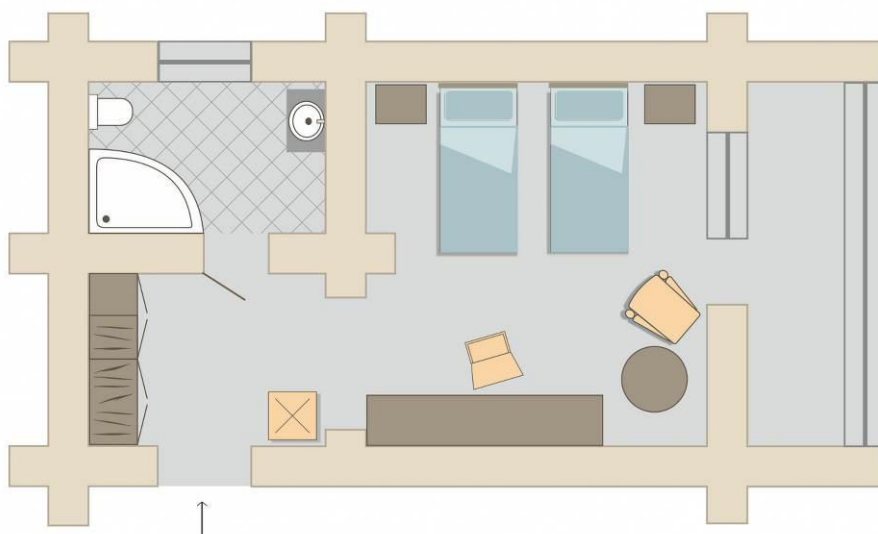

### План 1 этажа

- кровати king / twin
- ванные комнаты на каждом этаже
- чайная станция
- кофейная станция
- мини-бар
- TV
- сейф
- кондиционер
- гладильная станция
- терраса и балкон
- проигрыватель виниловых пластинок

## План 2 этажа

## **Green chalet**

Шале из массива кедра площадью 95 кв.м с авторским дизайном и панорамным видом на горы, реку и Телецкое озеро. Комфортный отдых в уединенной атмосфере.

- кровати king / twin
- чайная станция
- кофейная станция
- мини-бар
- гладильная станция
- TV
- сейф
- кондиционер
- ванна.

## **Chalet**

Одноэтажное шале из массива кедра площадью 65 кв.м, с одной большой двуспальной кроватью либо двумя отдельными кроватями, ванной комнатой и выходом на просторную террасу с завораживающими видами на бескрайнее озеро.