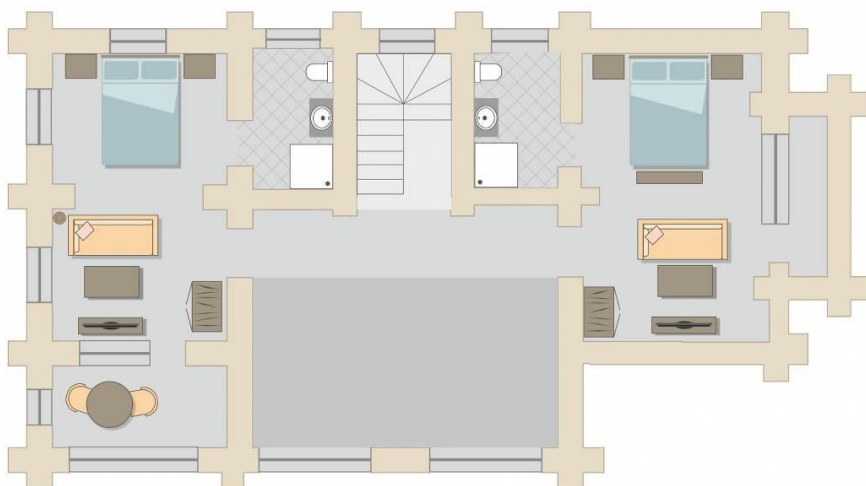

### План 1 этажа

### План 2 этажа

## Номер Classic

Уютный номер площадью 17 кв.м. с одной большой или двумя отдельными кроватями.

- кровать queen / king size / twin
- чайная станция
- кофейная станция
- мини-бар
- TV
- сейф
- увлажнитель воздуха
- гладильная станция