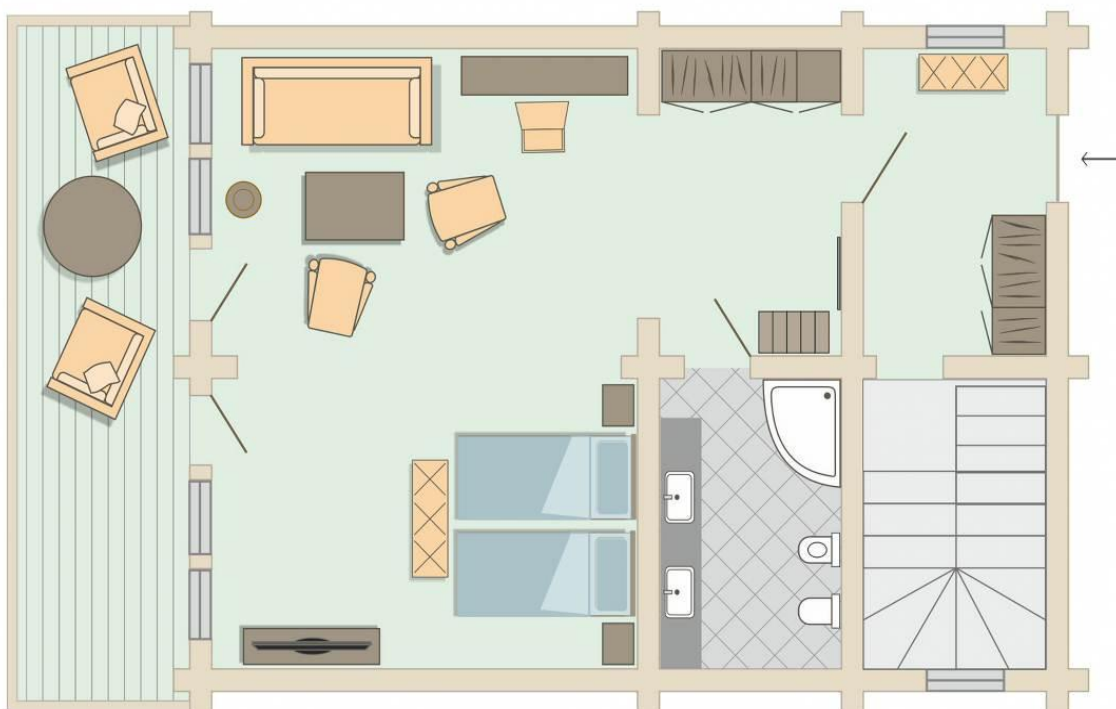

### План 1 этажа

### План 2 этажа

## **Family chalet**

Двухэтажное шале из массива кедра площадью 160 кв.м. с двумя просторными спальнями, террасой и балконом идеально подойдет для семейного отдыха или длительного пребывания.

### План 1 этажа

- кровати king / twin
- ванные комнаты на каждом этаже
- чайная станция
- кофейная станция
- мини-бар
- TV
- сейф
- увлажнитель воздуха
- гладильная станция
- терраса и балкон

План 2 этажа