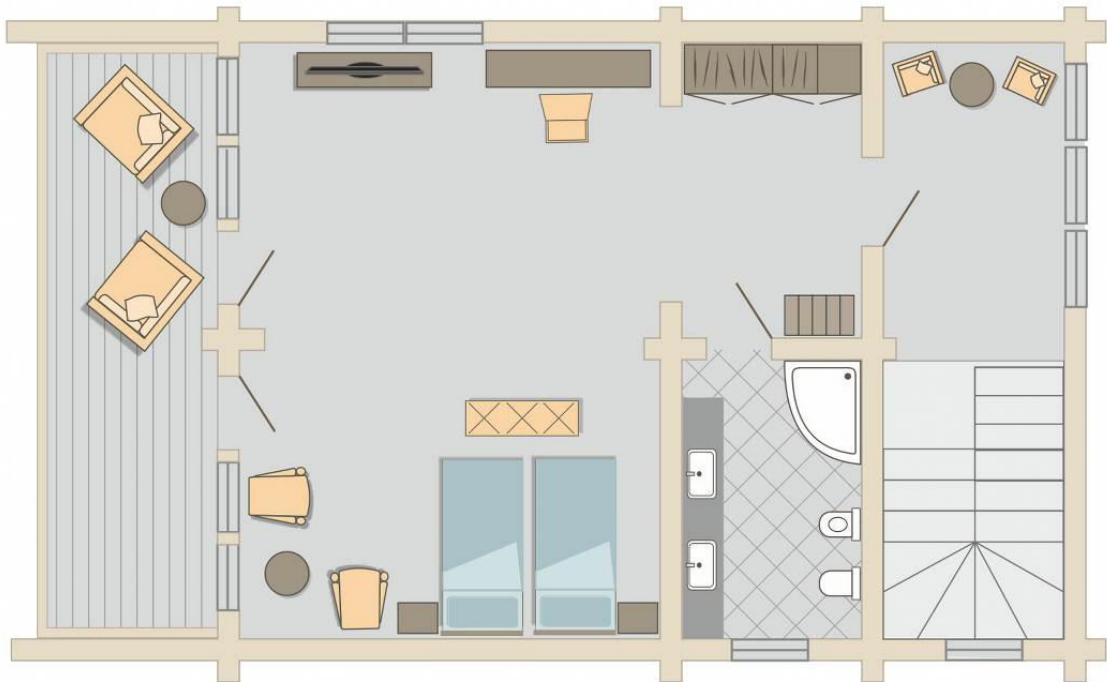

### План 2 этажа

## **Family chalet**

Двухэтажное шале из массива кедра площадью 160 кв.м. с двумя просторными спальнями, террасой и балконом идеально подойдет для семейного отдыха или длительного пребывания.

### План 1 этажа

- кровати king / twin
- ванные комнаты на каждом этаже
- чайная станция
- кофейная станция
- мини-бар
- TV
- сейф
- увлажнитель воздуха
- гладильная станция
- терраса и балкон

План 2 этажа

## **Grand Family Chalet**

Абсолютно новое двухэтажное шале из массива кедра площадью 250 кв.м. с двумя просторными спальнями, гостинными, террасой и балконом идеально подойдет для семейного отдыха.