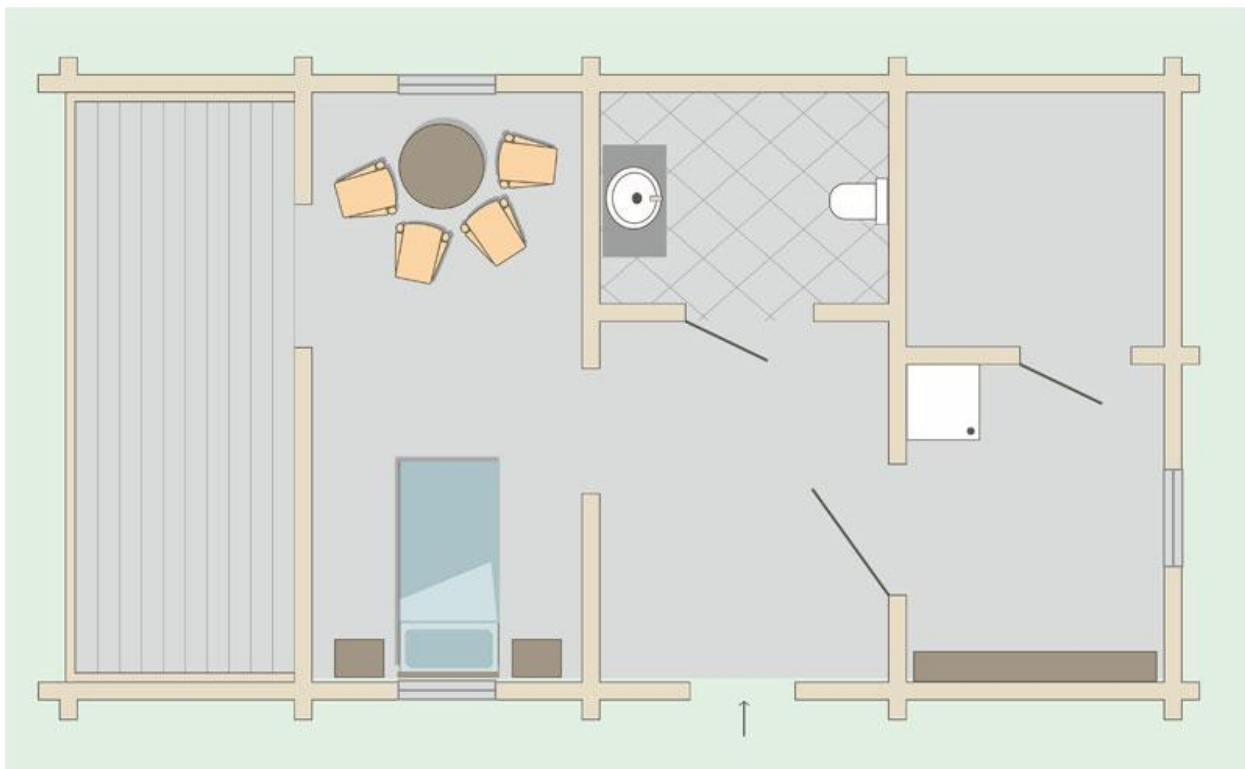

## **Chalet**

Одноэтажное шале из массива кедра площадью 65 кв.м, с одной большой двуспальной кроватью либо двумя отдельными кроватями, ванной комнатой и выходом на просторную террасу с завораживающими видами на бескрайнее озеро.

- кровать king / twin
- чайная станция
- кофейная станция
- мини-бар
- TV
- сейф
- увлажнитель воздуха
- гладильная станция
- просторная терраса 30 кв.м.

## Relax chalet

Одноэтажное шале площадью 50 кв.м. с собственной баней.

- кровать king size
- чайная станция
- кофейная станция
- мини-бар
- TV
- сейф
- увлажнитель воздуха
- гладильная станция
- собственная баня.